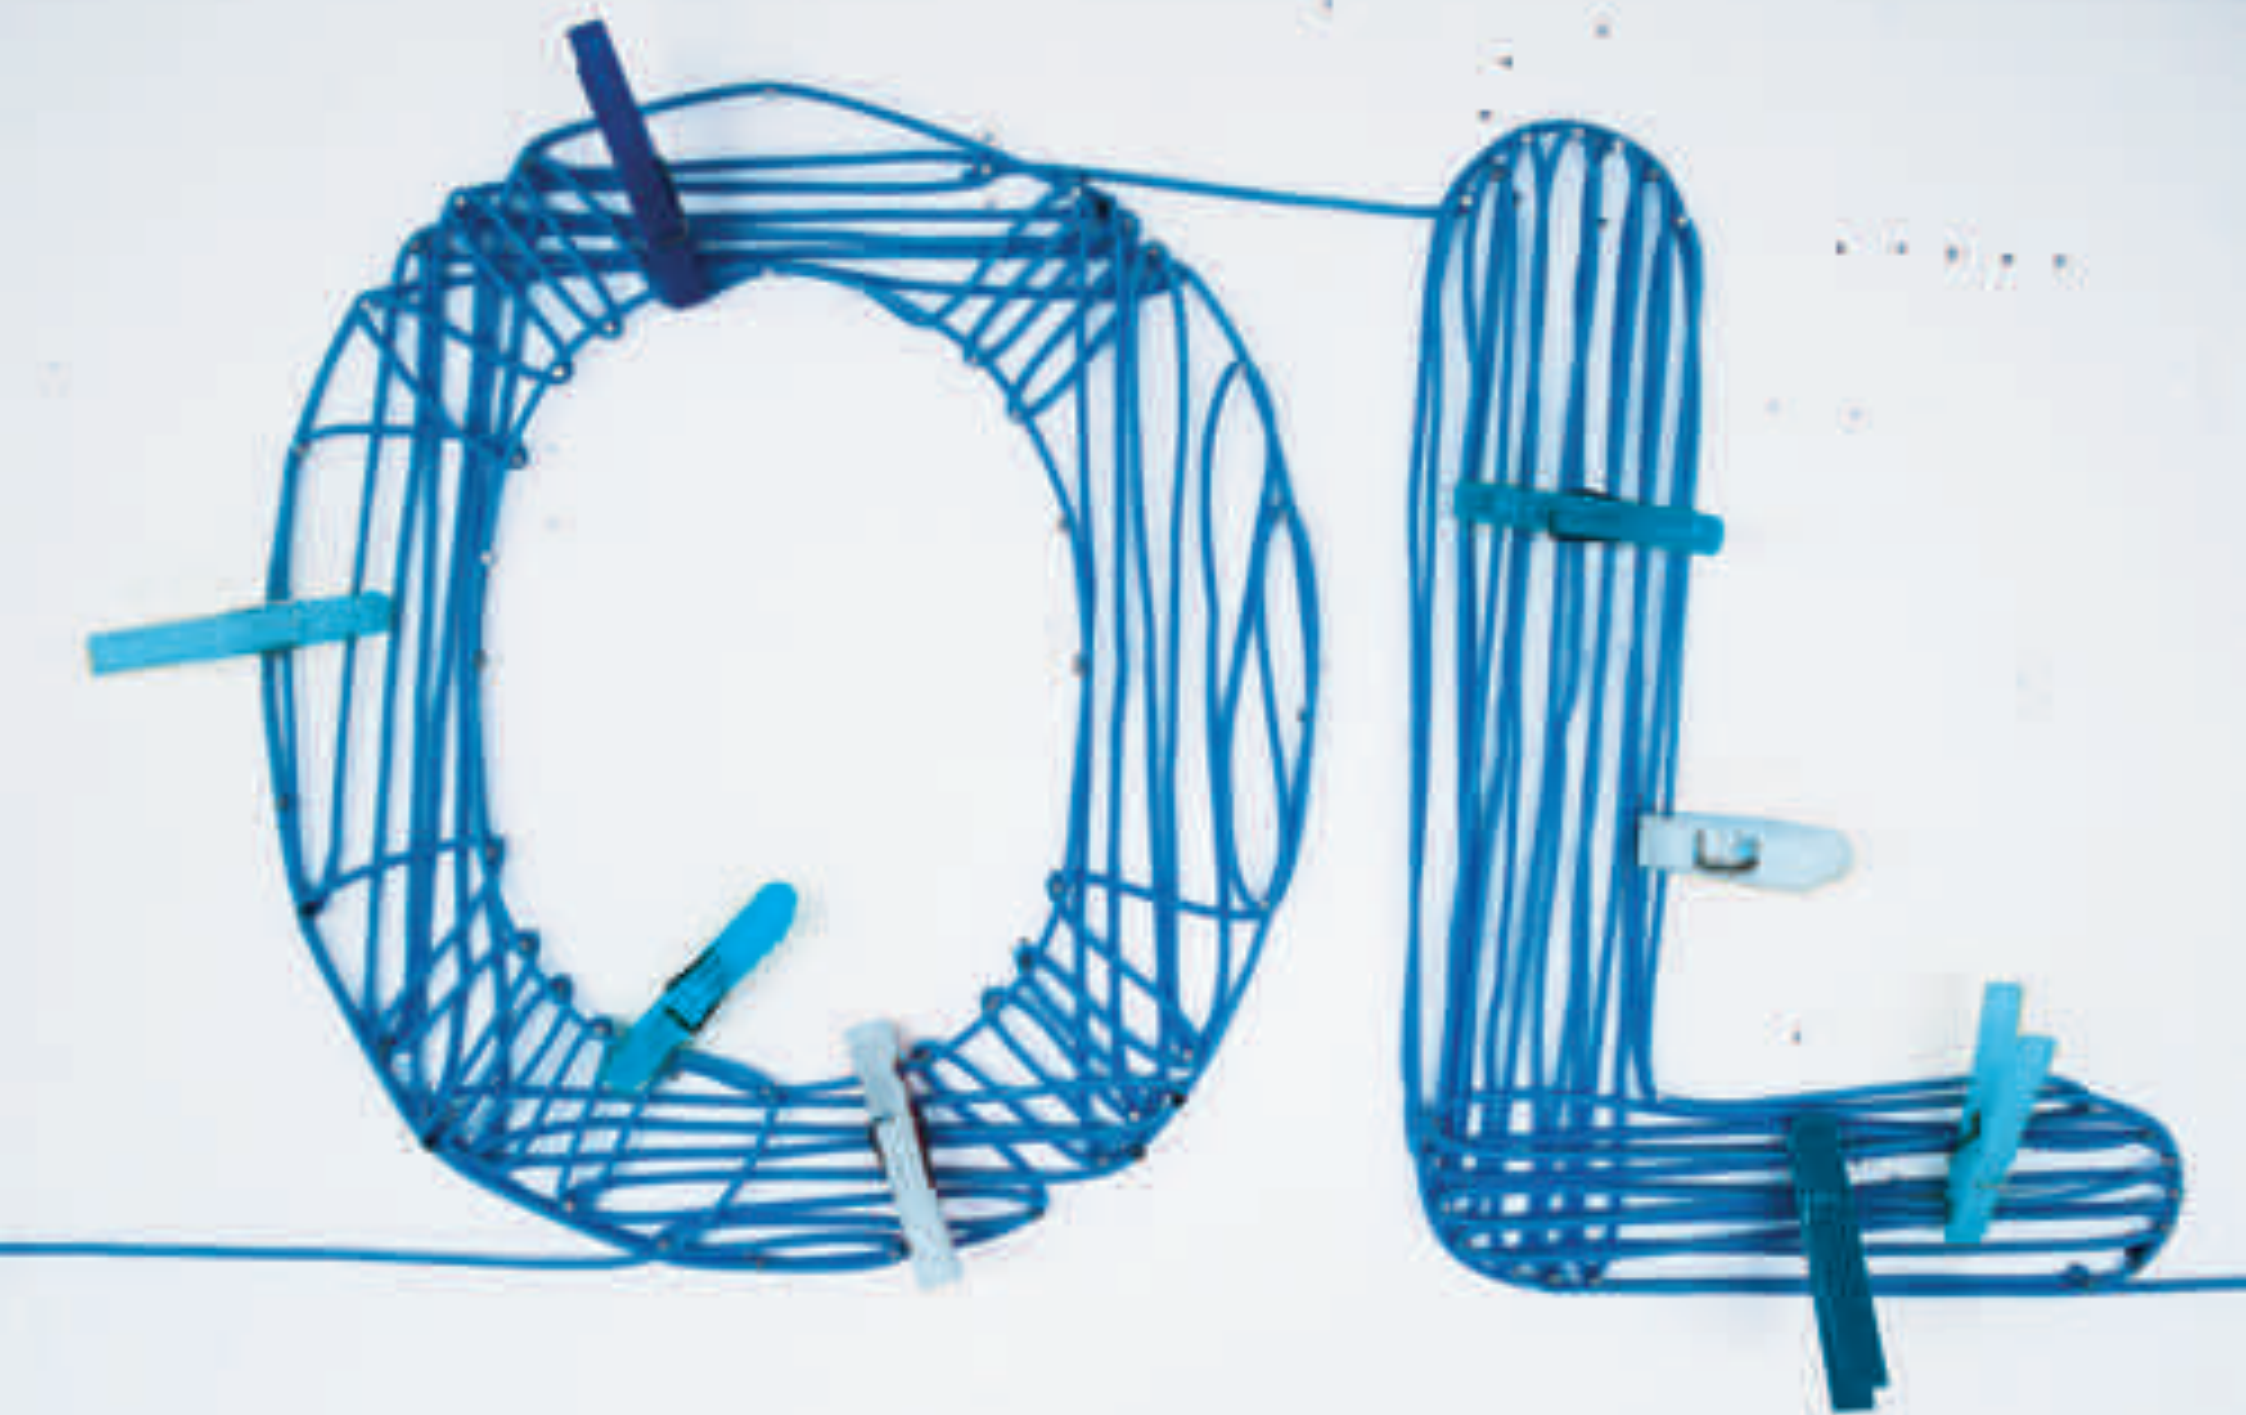

TOY AND TOOL
MUSEUM FÜR ANGEWANDTE KUNST ZÜRICH
19. MAI BIS 24. JUNI 2006

TOY AND TOOL
MUSEUM FÜR ANGEWANDTE KUNST ZÜRICH
19. MAI BIS 24. JUNI 2006

TOOL

TOY

TOY AND TOOL
MUSEUM FÜR ANGEWANDTE KUNST ZÜRICH
19. MAI BIS 24. JUNI 2006

TOY AND TOOL MUSEUM FÜR ANGEWANDTE KUNST 19.MAI BIS 24JUNI 2006

TOY AND TOOL
MUSEUM FÜR ANGEWANDTE KUNST ZÜRICH
19. MAI BIS 24. JUNI 2006