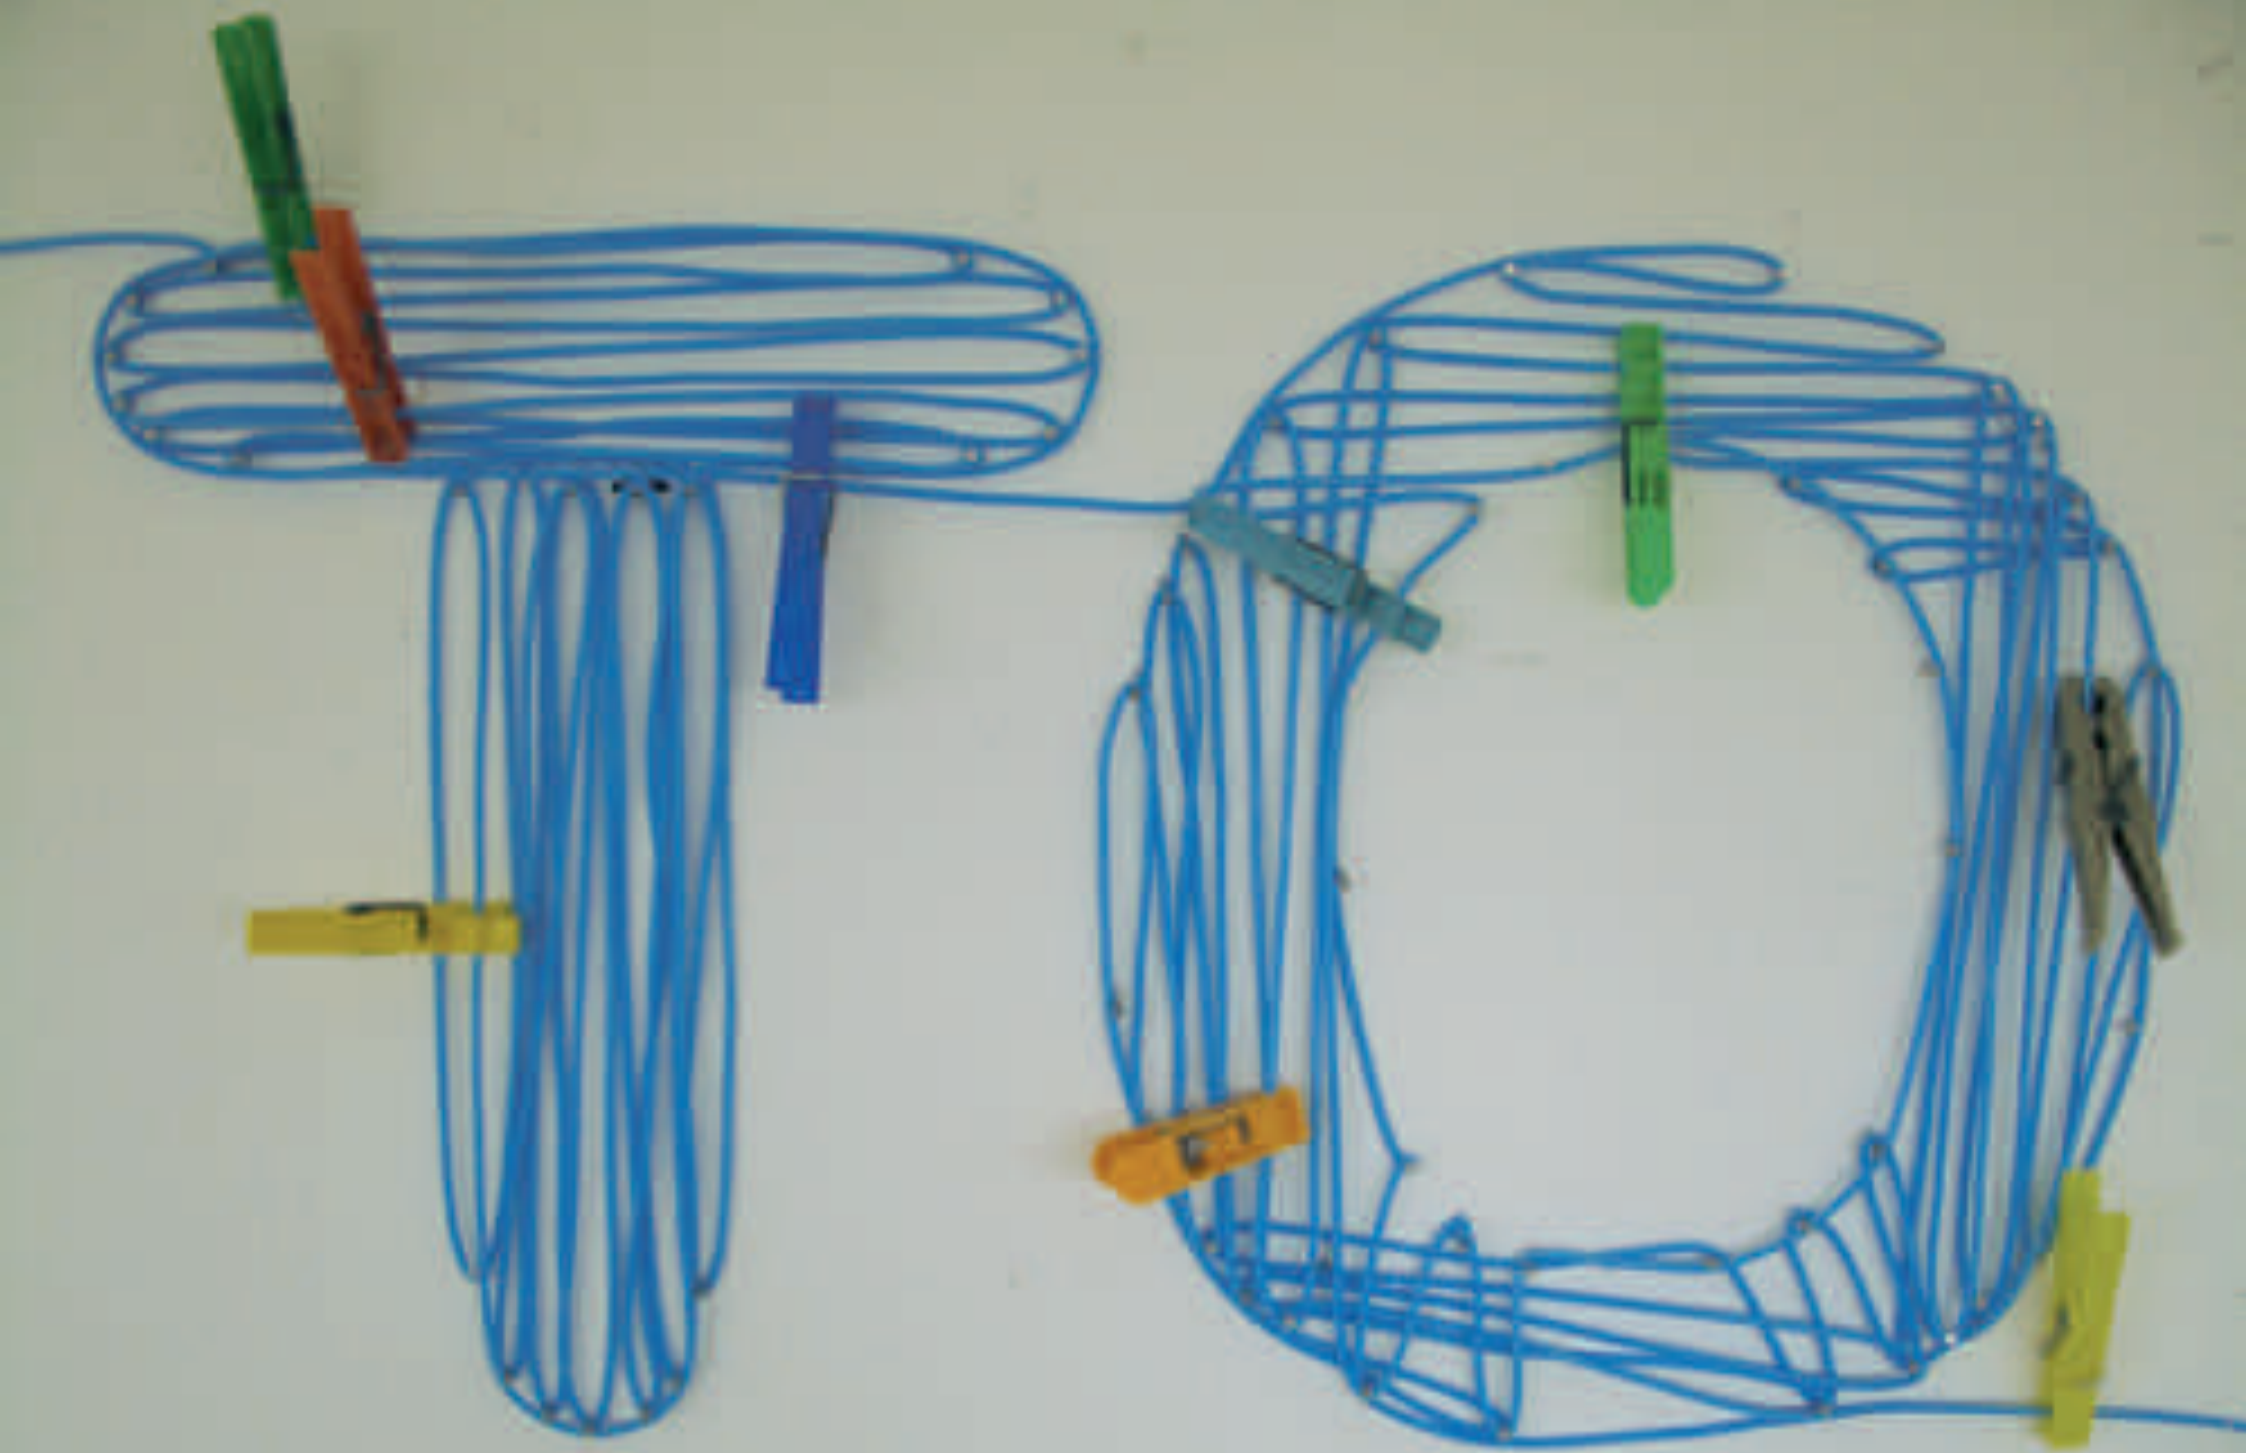

TOY AND TOOL
MUSEUM FÜR ANGEWANDTE KUNST ZÜRICH
19. MAI BIS 24. JUNI 2006

TOY AND TOOL
MUSEUM FÜR ANGEWANDTE KUNST ZÜRICH
19. MAI BIS 24. JUNI 2006

TOOL

TOY

TOY AND TOOL
MUSEUM FÜR ANGEWANDTE KUNST ZÜRICH
19. MAI BIS 24. JUNI 2006

TOY AND TOOL MUSEUM FÜR ANGEWANDTE KUNST 19.MAI BIS 24JUNI 2006

TOY AND TOOL
MUSEUM FÜR ANGEWANDTE KUNST ZÜRICH
19. MAI BIS 24. JUNI 2006