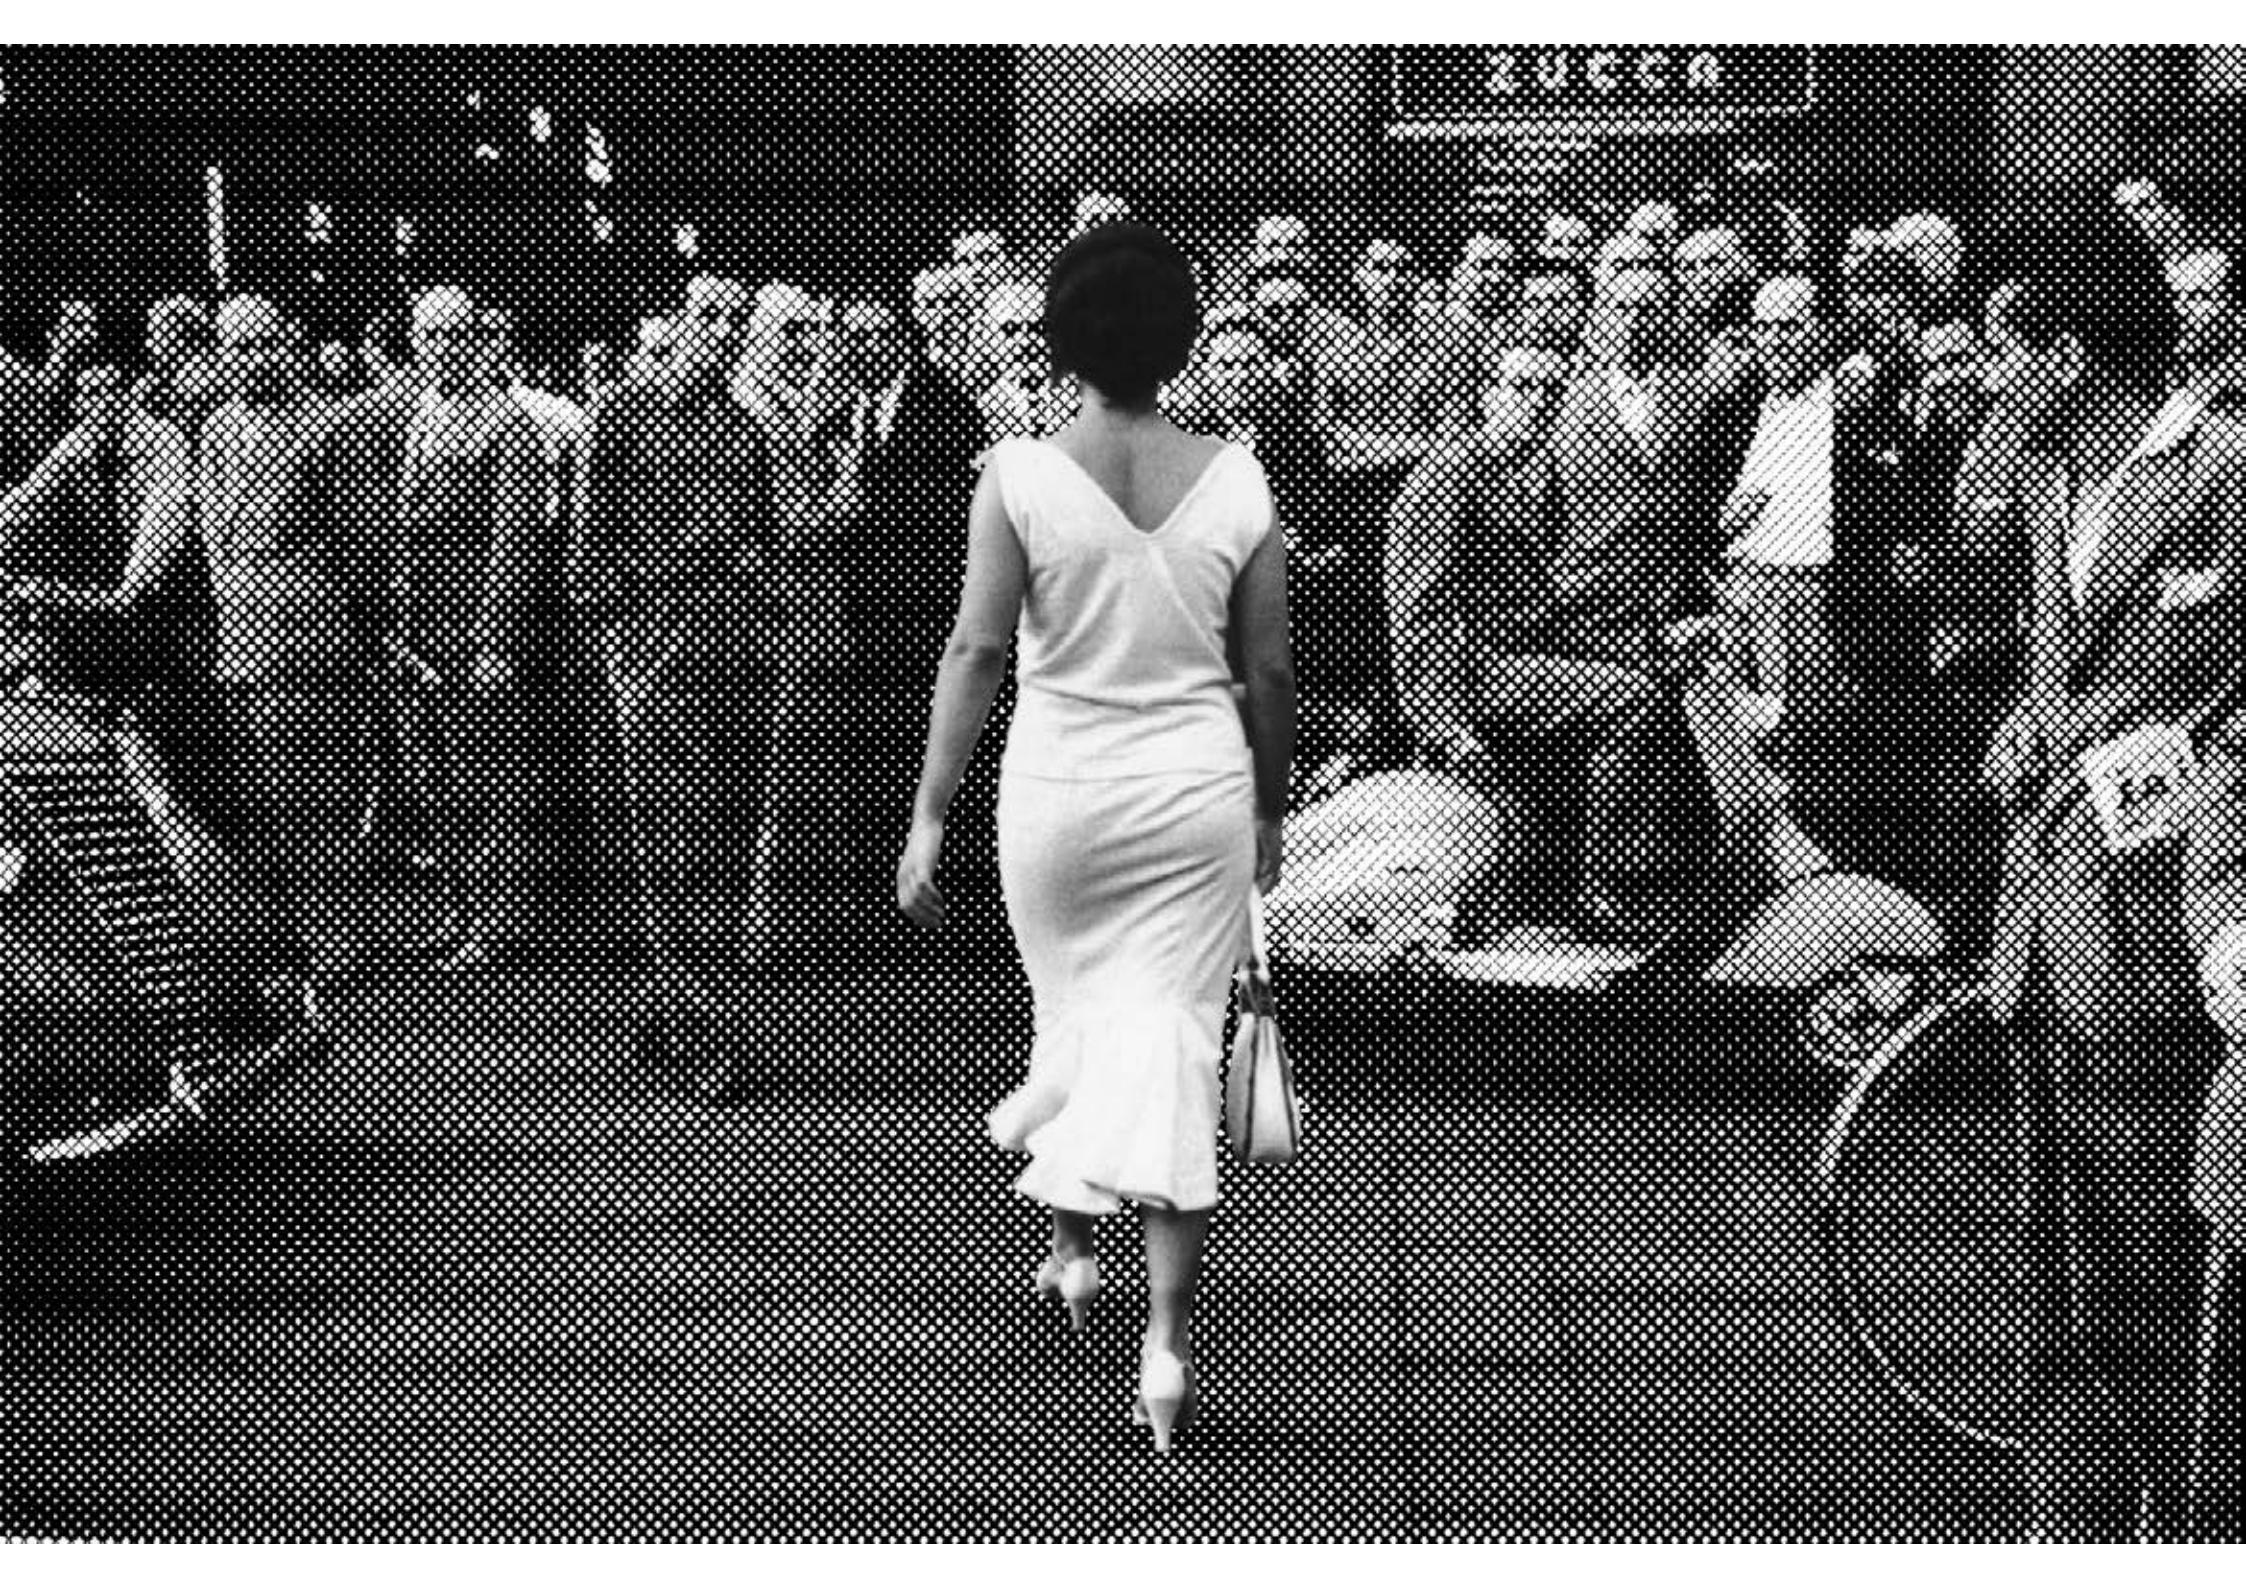

Sarah Sbalchiero

BA-Institut Visuelle Kommunikation

Semiotik 1, Entwurf

Herbstsemester 2012/13

Viola Diehl

/FORM

ZUCCA

La L

ZUSCA